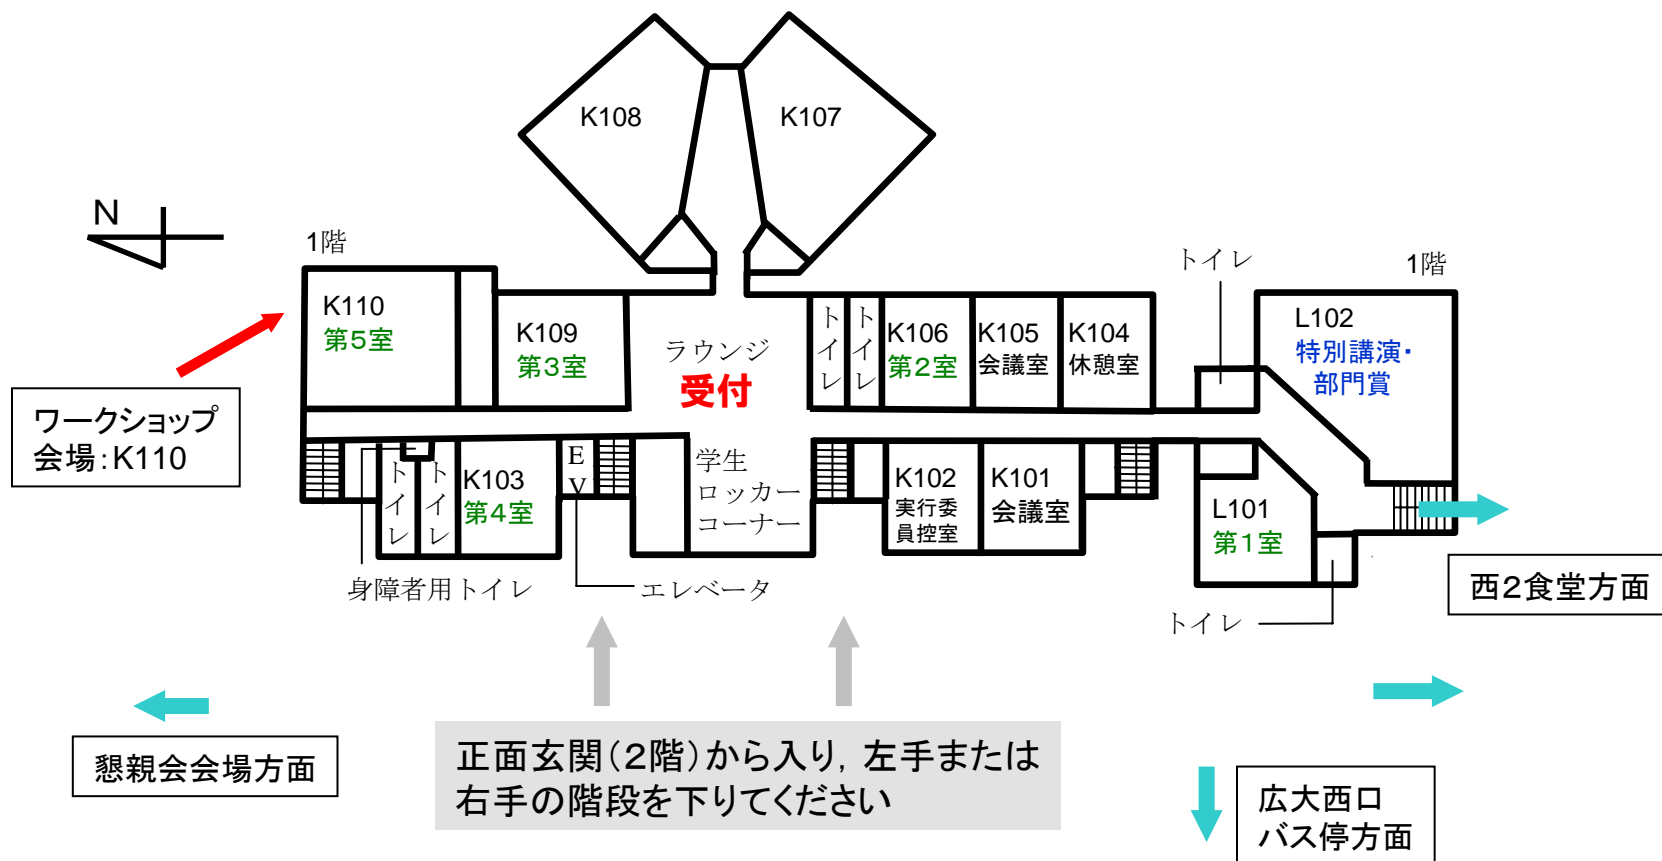

第9回制御部門大会 会場案内

〒739-8521 広島県東広島市鏡山一丁目7-1
広島大学 総合科学部(東広島キャンパス)
東講義棟(K棟), 南講義棟(L棟)

部門大会 会場

一般講演・特別講演・
部門賞贈呈式／講演・
ワークショップ

最寄バス停：
「広大西口」

受付：1階ロビー
(正面玄関(2階)から
階段を下りて下さい)

西2
食堂

大学会館

第9回制御部門大会 会場案内

講演室配置図

総合科学部 東講義棟(K棟)・南講義棟(L棟) 1階

第9回制御部門大会 会場案内

懇親会会場

懇親会会場：
西条HAKUWAホテル

懇親会会場

バス停
「広大北口」

郵便局

経路

部門大会
会場

バス停
「広大西口」

西2食堂